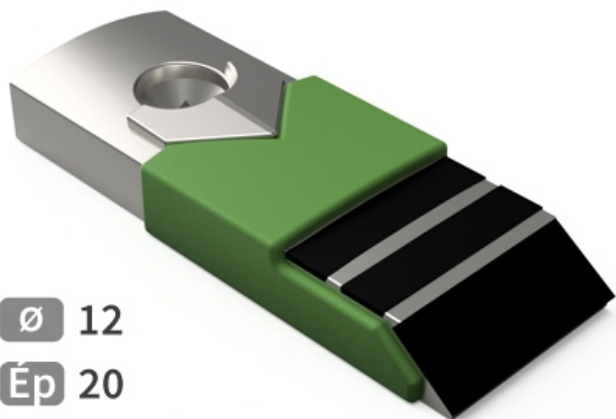

BLE690 HW - JPF CARBURE - 18-Apr-2026

Ø 12

Ép 20

60 x 170

BLE690 HW

Marque/Genre **Lemken**

Réf. Origine **3371690**

Longueur **170 mm**

Largeur **60 mm**

Épaisseur **20 mm**

Poids **1,500 kg**

Diamètre **12,00 mm**

Pointe de décompacteur avec plaquettes carbure et rechargement.