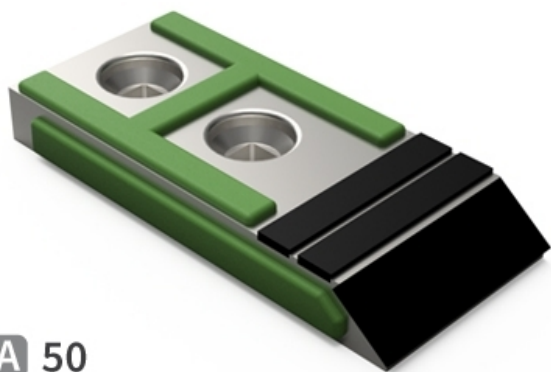

BDG7050 HW - JPF CARBURE - 18-Apr-2026

EA 50

70

BDG7050 HW

Marque/Genre **Souchu GB**

Réf. Origine **320118**

Largeur **70 mm**

Poids **1,900 kg**

EA **50 mm**

Pointe droite avec plaquettes carbure et rechargement pour barre EA 80, 85 et 90. Également pour la culture de la vigne.

Pour une meilleure maîtrise de l'usure, JPF CARBURE vous propose de monter en gamme