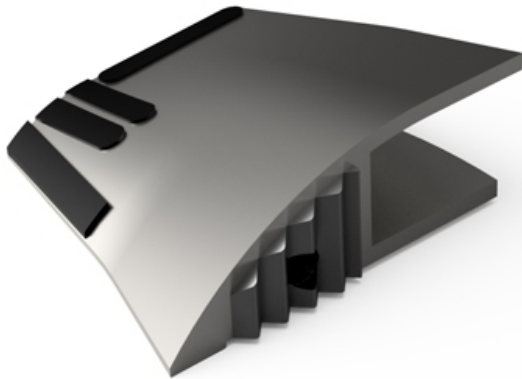

SMA900 G - JPF CARBURE - 18-Apr-2026

SMA900 G

Marque/Genre **Maschio Gaspardo**

Réf. Origine **G19203910R**

Poids **0,900 kg**

Botte gauche pour semoir avec plaquettes carbure pour Maschio Gaspardo.