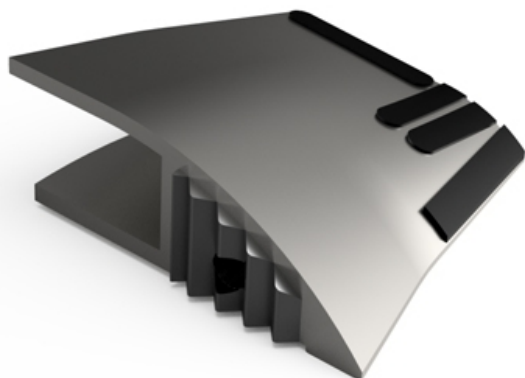

## SMA900 D

Marque/Genre **Maschio Gaspardo**

Réf. Origine **G19203900R**

Poids **0,900 kg**

Botte droite pour semoir avec plaquettes carbure pour Maschio Gaspardo.