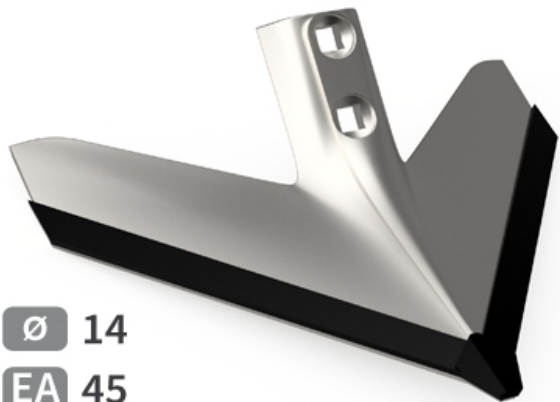

ASB320- JPF CARBURE - 18-Apr-2026

Ø 14
EA 45
(315)

ASB320

Marque/Genre **Treffler**

Largeur **315 mm**

Poids **3,400 kg**

EA **45 mm**

Diamètre **14,00 mm**

Aileron triangulaire avec plaquettes carbure.