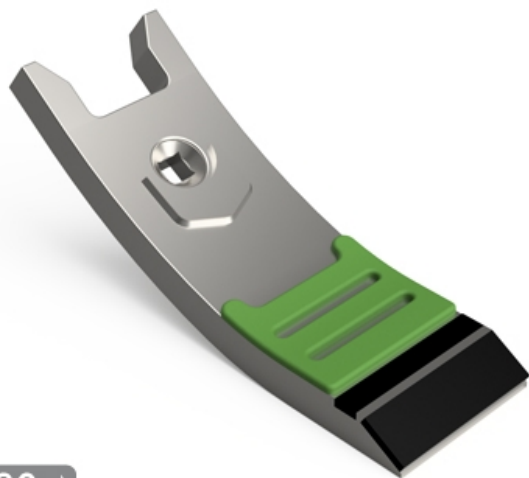

SCHO850 - JPF CARBURE - 18-Apr-2026

SCHO850

Marque/Genre **Ovlac**

Longueur **260 mm**

Largeur **80 mm**

Épaisseur **20 mm**

Poids **3,100 kg**

Diamètre **12,00 mm**

Pointe pour déchaumeur avec plaquettes carbure.