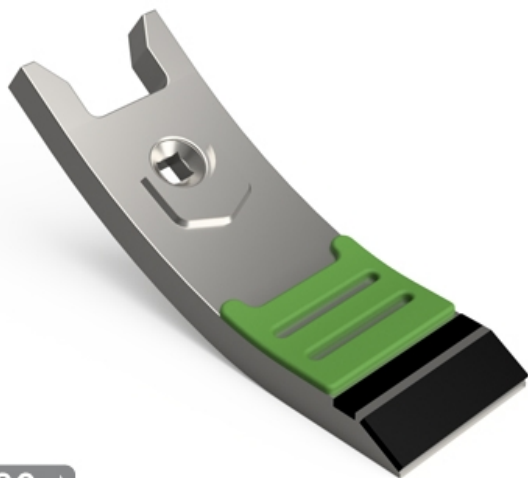

SCHO850 - JPF CARBURE - 19-Apr-2026

SCHO850

Marque/Genre **Horsch**

Réf. Origine **34060850 - 0311069**

Longueur **260 mm**

Largeur **80 mm**

Épaisseur **20 mm**

Poids **3,100 kg**

Diamètre **12,00 mm**

Pointe pour déchaumeur avec plaquettes carbure.