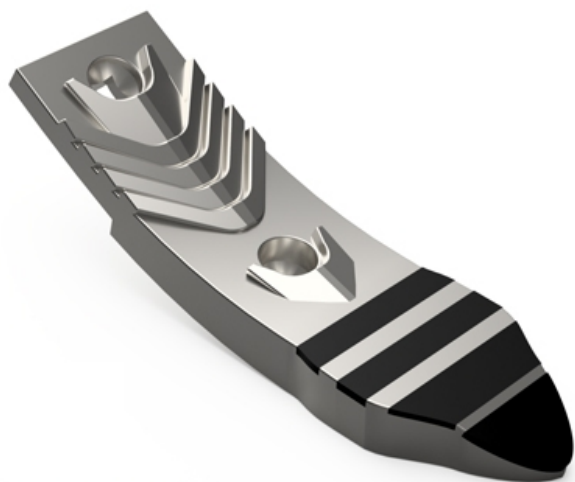

SCLE441 CHW - JPF CARBURE - 19-Apr-2026

80 x 295

SCLE441 CHW

Marque/Genre **Lemken**

Réf. Origine **3374441 - 34710008 - 33710031**

Longueur **295 mm**

Largeur **80 mm**

Épaisseur **25 mm**

Poids **3,900 kg**

Pointe avec plaquettes carbure pour déchaumeur.