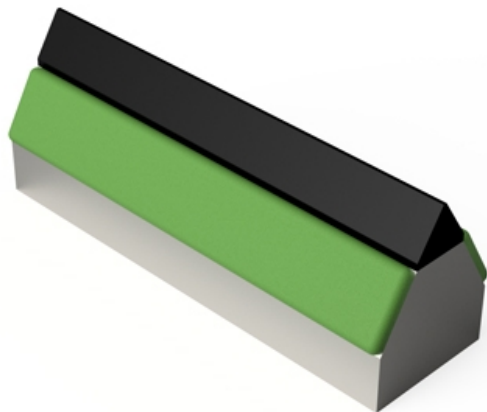

RS3512 V - JPF CARBURE - 18-Apr-2026

## RS3512 V

Marque/Genre **Toutes marques**

Longueur **120 mm**

Largeur **35 mm**

Poids **0,400 kg**

Renfort étauçon avec plaquettes carbure triangulaires et rechargement.