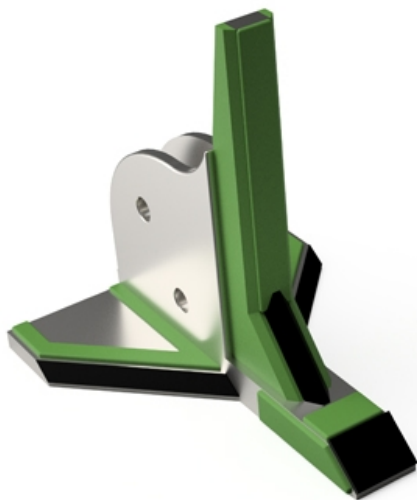

**BDAG4090**- JPF CARBURE - 18-Apr-2026

## BDAG4090

Marque/Genre **Agram**

Réf. Origine **811314090**

Poids **7,000 kg**

Soc GÉO dent droite avec plaquettes carbure, plaquettes carbure triangulaires et rechargement.