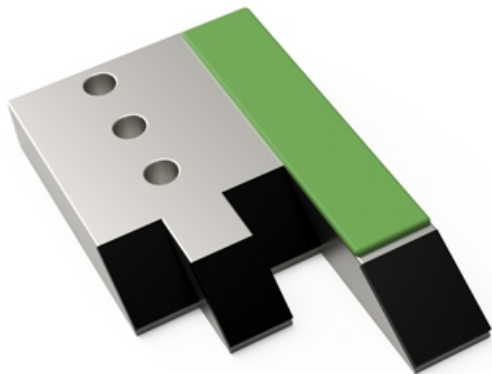

LDAG190 CD - JPF CARBURE - 18-Apr-2026

LDAG190 CD

Marque/Genre **Agrisem**

Réf. Origine **SOC20-132-C1**

Poids **5,000 kg**

Lame droite avec plaquette carbure et rechargement.