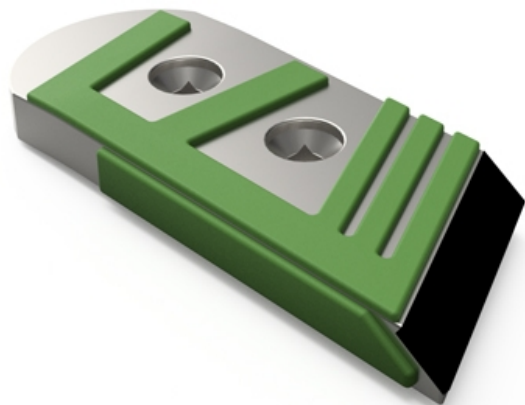

PDE185 FHG - JPF CARBURE - 18-Apr-2026

PDE185 FHG

Marque/Genre **Demblon**

Réf. Origine **5285**

Largeur **87 mm**

Épaisseur **20 mm**

Poids **2,900 kg**

EA **60 mm**

Diamètre **12,00 mm**

Pointe plate gauche avec plaquettes carbure et rechargement pour soc de charrue.

Pour une meilleure maîtrise de l'usure, JPF CARBURE vous propose de monter en gamme

PDE185 FHWG