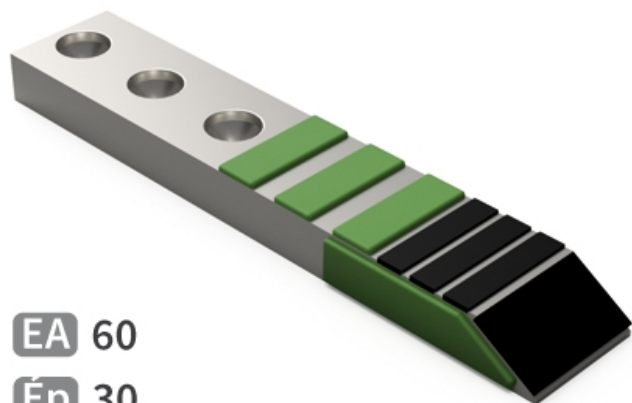

BKI055 HW - JPF CARBURE - 18-Apr-2026

EA 60

Ép 30

70 x 370

BKI055 HW

Marque/Genre **Kirpy**

Longueur **370 mm**

Largeur **70 mm**

Épaisseur **30 mm**

Poids **6,000 kg**

EA **60 mm**

Pointe de décompacteur 3 trous avec plaquettes carbure et rechargement.