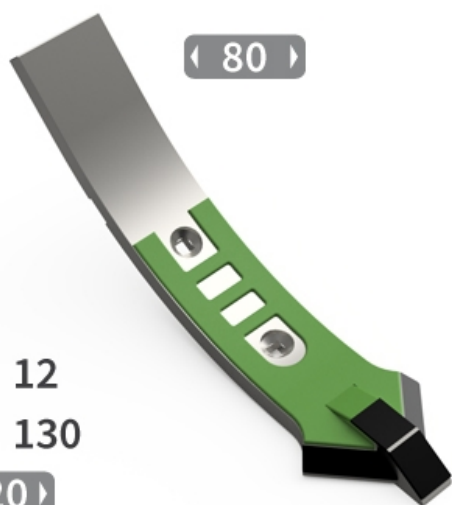

SCLE112 HW - JPF CARBURE - 18-Apr-2026

SCLE112 HW

Marque/Genre **Lemken**

Réf. Origine **337441 - 3371008 - 3371006**

Largeur **120 mm**

Poids **6,200 kg**

EA **130 mm**

Diamètre **12,00 mm**

Soc de cultivateur pour 2 trous avec plaquettes carbure, plaquettes arrière et rechargement.