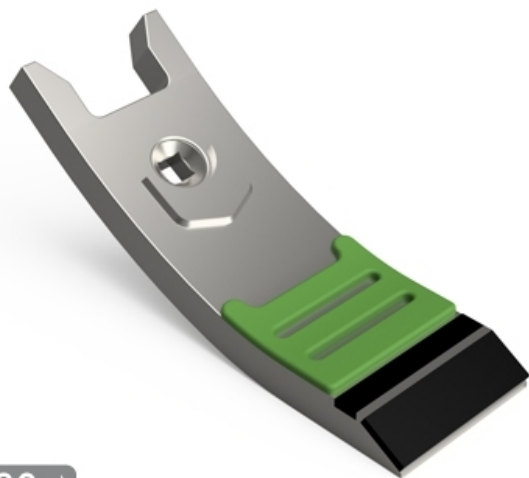

SCHO850 - JPF CARBURE - 18-Apr-2026

SCHO850

Marque/Genre **Escudero**

Largeur **80 mm**

Épaisseur **20 mm**

Poids **3,100 kg**

Diamètre **12,00 mm**

Soc de cultivateur avec plaquettes carbure et rechargement.