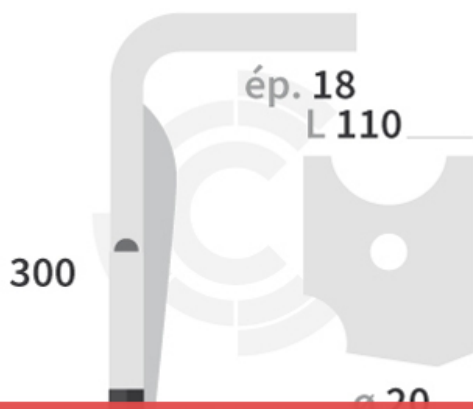

DHKU080-90 G - JPF CARBURE - 19-Apr-2026

DHKU080-90 G

Marque/Genre **Kuhn**

Poids **3,200 kg**

**RÉFÉRENCE
REPLACÉE**