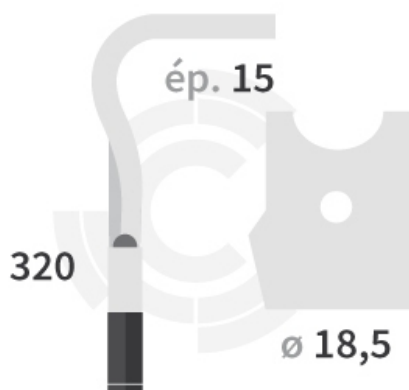

DHVI046-135 G - JPF CARBURE - 20-Apr-2026

## DHVI046-135 G

Marque/Genre **Vicon**

Poids **3,500 kg**

RÉFÉRENCE  
REPLACÉE