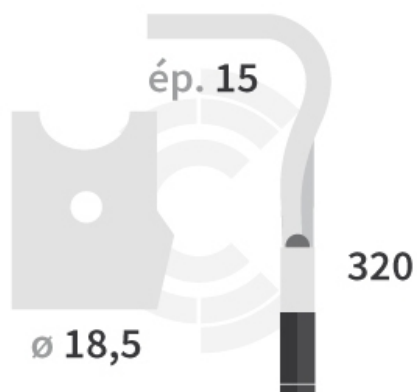

DHVI046-135 D - JPF CARBURE - 20-Apr-2026

DHVI046-135 D

Marque/Genre **Vicon**

Poids **3,200 kg**

RÉFÉRENCE
REPLACÉE