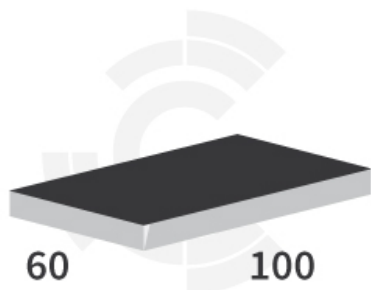

BDR106- JPF CARBURE - 18-Apr-2026

JPF CARBURE

BDR106

Marque/Genre **Toutes marques**

Longueur **100 mm**

Largeur **60 mm**

Épaisseur **12 mm**

Poids **0,500 kg**

Barre de rechargement, longueur 100 mm.