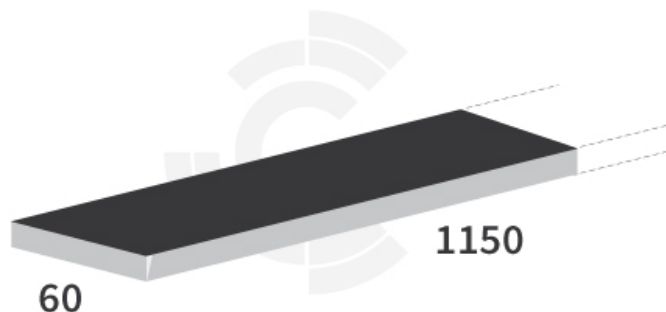

BDR1206 - JPF CARBURE - 18-Apr-2026

BDR1206

Marque/Genre **Toutes marques**

Longueur **1150 mm**

Largeur **60 mm**

Épaisseur **12 mm**

Poids **5,200 kg**

Barre de rechargement, longueur 1150 mm.