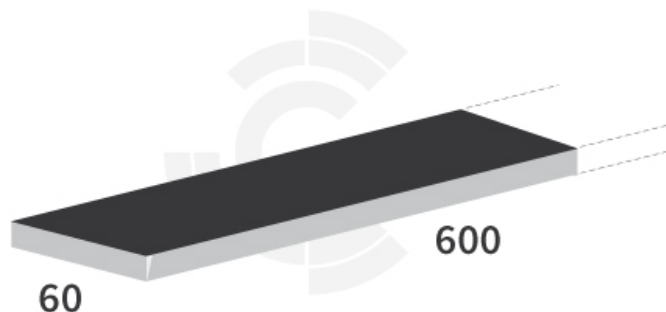

BDR606- JPF CARBURE - 18-Apr-2026

BDR606

Marque/Genre **Toutes marques**

Longueur **600 mm**

Largeur **60 mm**

Épaisseur **12 mm**

Poids **3,150 kg**

Barre de rechargement, longueur 600 mm.