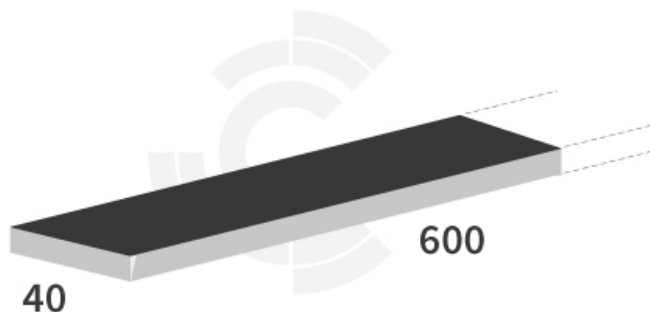

BDR604 - JPF CARBURE - 18-Apr-2026

JPF CARBURE

BDR604

Marque/Genre **Toutes marques**

Longueur **600 mm**

Largeur **40 mm**

Épaisseur **12 mm**

Poids **2,000 kg**

Barre de rechargement, longueur 600 mm.