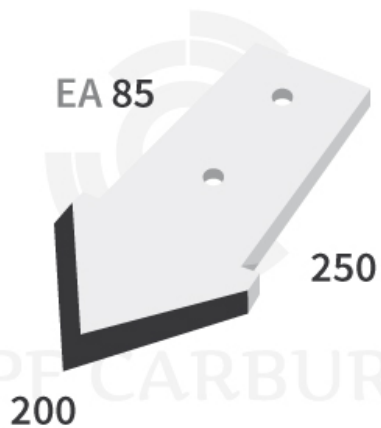

SRCA001 - JPF CARBURE - 18-Apr-2026

SRCA001

Marque/Genre **Toutes marques**

Poids **6,000 kg**

Soc pour arracheuse de carottes 2 trous avec plaquettes carbure.