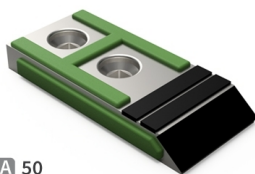

## BDG7050 H

Marque/Genre **Souchu GB**

Réf. Origine **320118**

Largeur **70 mm**

Poids **1,900 kg**

EA **50 mm**

Pointe droite avec plaquettes carbure, renfort acier et rechargement pour barre EA 80, 85 et 90. Également pour la culture de la vigne.

*Pour une meilleure maîtrise de l'usure, JPF CARBURE vous propose de monter en gamme*

BDG7050 THW

EA 50

70

BDG7050 HW