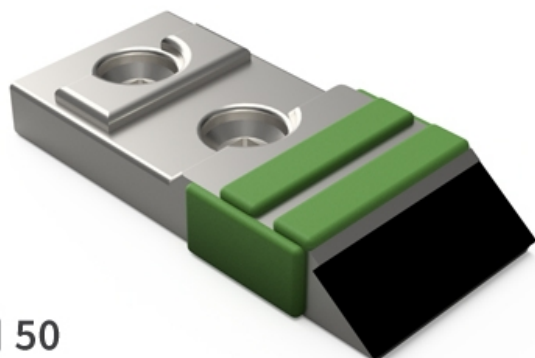

BDG7050 H - JPF CARBURE - 18-Apr-2026

EA 50

70

BDG7050 H

Marque/Genre **Souchu GB**

Réf. Origine **320118**

Largeur **70 mm**

Poids **1,900 kg**

EA **50 mm**

Pointe droite avec plaquettes carbure, renfort acier et rechargement pour barre EA 80, 85 et 90. Également pour la culture de la vigne.

Pour une meilleure maîtrise de l'usure, JPF CARBURE vous propose de monter en gamme