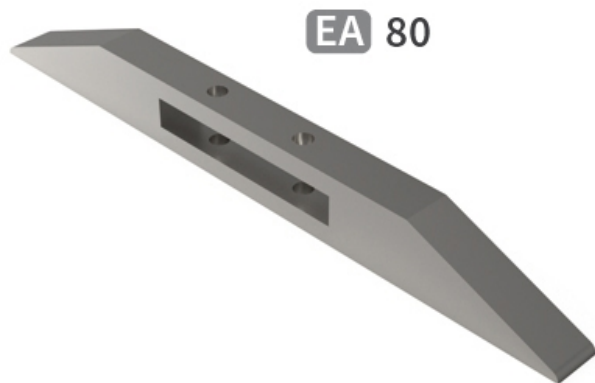

BDMI080 T - JPF CARBURE - 18-Apr-2026

BDMI080 T

Marque/Genre **Michel**

Réf. Origine **31109**

Poids **4,000 kg**

Barre nue reversible sans carbure pour Michel 800.