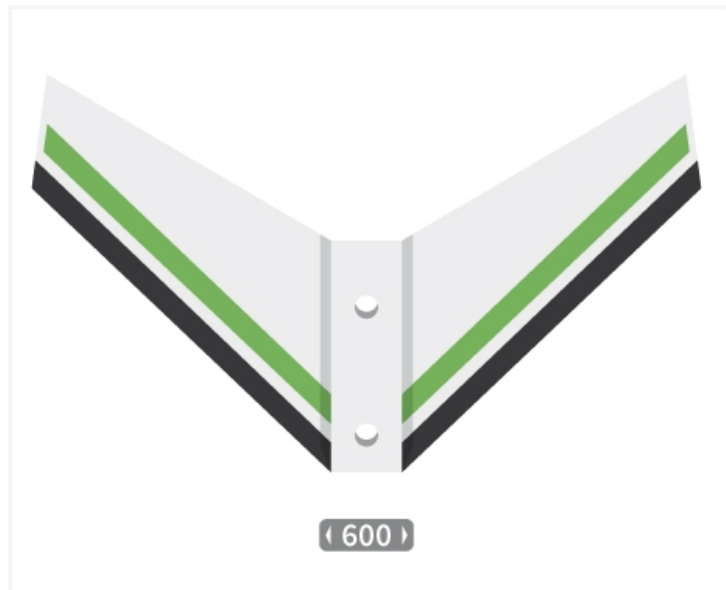

## ALE340

Marque/Genre **Lemken**

Réf. Origine **3374340**

Longueur **600 mm**

Poids **13,500 kg**

Aileron avec plaquettes carbure et rechargement pour Dolomit.