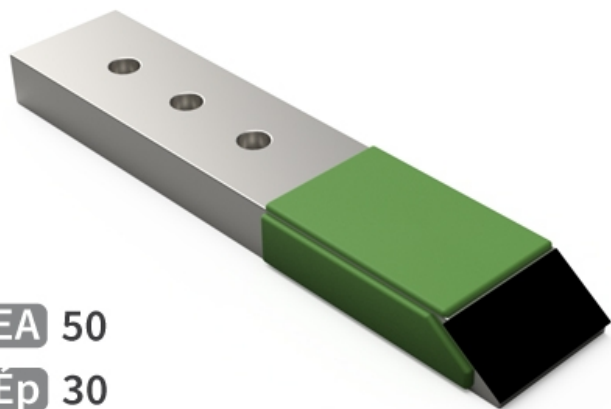

BJA7050- JPF CARBURE - 18-Apr-2026

EA 50

Ép 30

70 x 345

BJA7050

Marque/Genre **Jalcent**

Longueur **345 mm**

Largeur **70 mm**

Épaisseur **30 mm**

Poids **6,000 kg**

EA **50 mm**

Pointe de décompacteur 3 trous avec plaquettes carbure et rechargement.