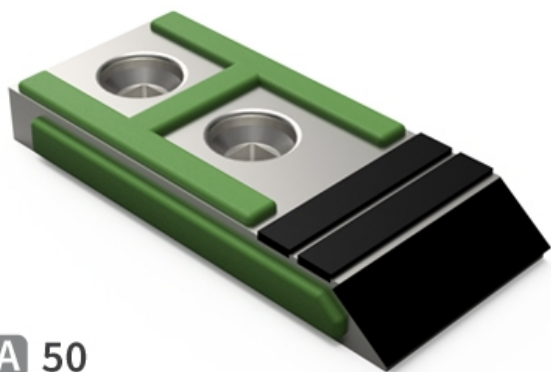

BDG7050 HW - JPF CARBURE - 18-Apr-2026

EA 50

70

BDG7050 HW

Marque/Genre **Grégoire Besson**

Réf. Origine **M320126 - SP13549 - SOC00040**

Largeur **70 mm**

Poids **2,000 kg**

EA **50 mm**

Pointe de décompacteur avec plaquettes carbure, plaquettes arrière et rechargement. Également pour la culture de la vigne.

Pour une meilleure maîtrise de l'usure, JPF CARBURE vous propose de monter en gamme