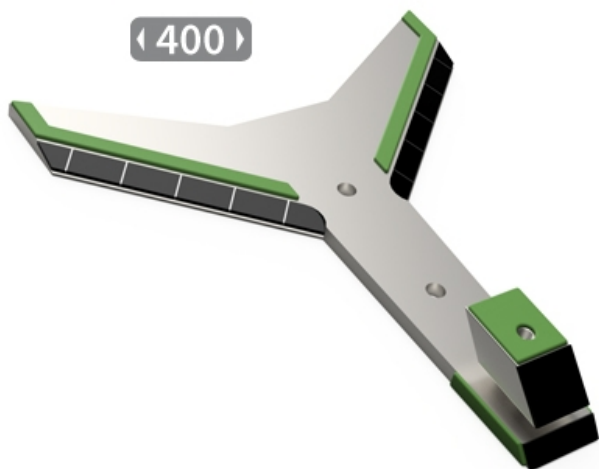

LDU400 - JPF CARBURE - 18-Apr-2026

LDU400

Marque/Genre **Duro**

Réf. Origine **DENT0067 - DENT1032**

Largeur **400 mm**

Épaisseur **15 mm**

Poids **7,500 kg**

Pointe de décompacteur avec plaquettes carbure et rechargement, carbure sur toute la hauteur.