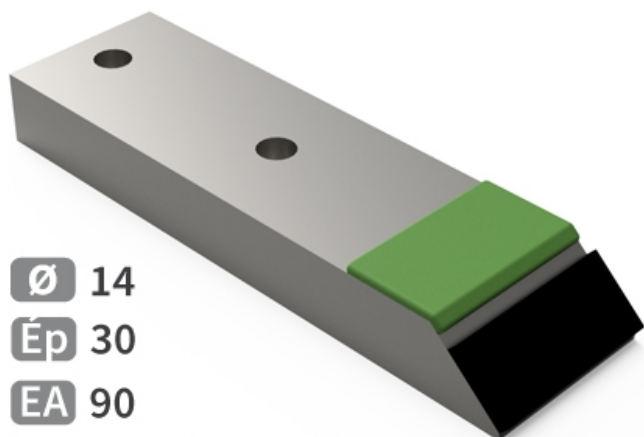

BDU7025 - JPF CARBURE - 18-Apr-2026

Ø 14

Ép 30

EA 90

70 x 250

## BDU7025

Marque/Genre **Duro**

Réf. Origine **1016A**

Longueur **250 mm**

Largeur **70 mm**

Épaisseur **30 mm**

Poids **3,500 kg**

EA **90 mm**

Diamètre **14,00 mm**

Pointe de décompacteur avec plaquettes carbure et rechargement.