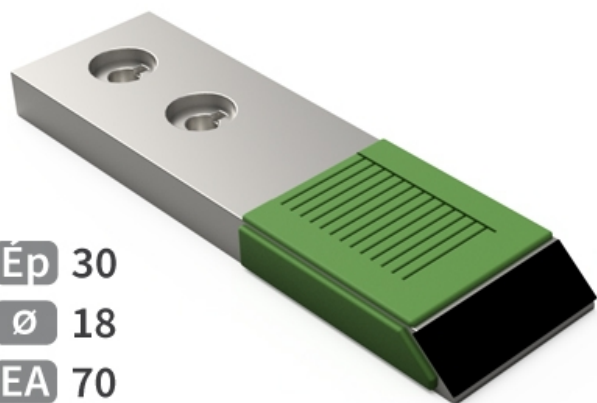

BBO800- JPF CARBURE - 18-Apr-2026

Ép 30

Ø 18

EA 70

100 x 350

BBO800

Marque/Genre **Bonnel**

Réf. Origine **6032026300 - 13100100 - 13100100R**

Longueur **350 mm**

Largeur **100 mm**

Épaisseur **30 mm**

Poids **12,000 kg**

EA **70 mm**

Diamètre **18,00 mm**

Pointe de décompacteur avec plaquettes carbure et rechargement.