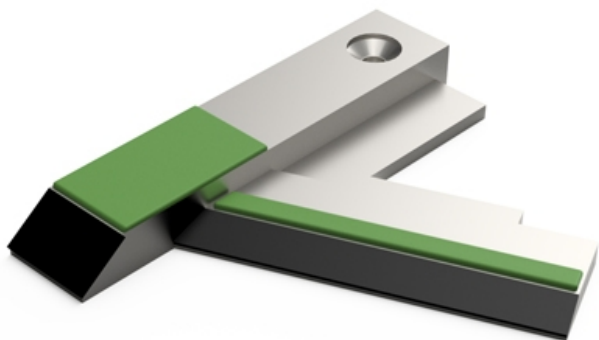

LDAG190 G - JPF CARBURE - 18-Apr-2026

LDAG190 G

Marque/Genre **Agrisem**

Réf. Origine **1510211**

Longueur **310 mm**

Largeur **190 mm**

Poids **5,000 kg**

Lame court gauche avec plaquettes carbure et rechargement. Également pour la culture de la vigne.