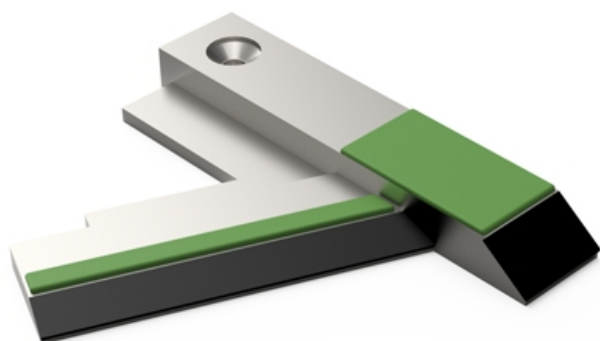

LDAG190 D- JPF CARBURE - 18-Apr-2026

LDAG190 D

Marque/Genre **Agrisem**

Réf. Origine **1510212**

Longueur **310 mm**

Largeur **190 mm**

Poids **5,000 kg**

Lame court droite avec plaquettes carbure et rechargement. Également pour la culture de la vigne.