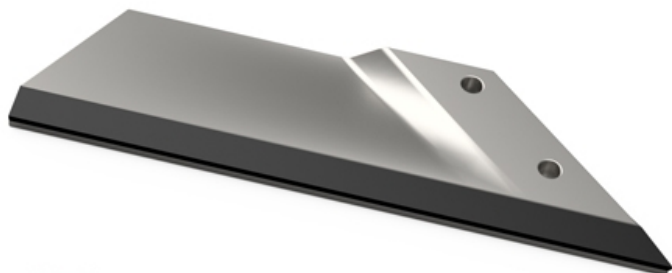

ALE420 CD- JPF CARBURE - 18-Apr-2026

Ép 14

110 x 360

ALE420 CD

Marque/Genre **Religieux**

Longueur **360 mm**

Largeur **110 mm**

Épaisseur **14 mm**

Poids **4,000 kg**

Diamètre **12,00 mm**

Aileron droite de déchaumeur avec plaquettes carbure coudé pour Storm.