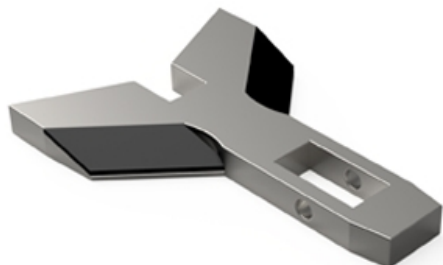

ADU100- JPF CARBURE - 18-Apr-2026

100

ADU100

Marque/Genre **Duro**

Réf. Origine **STL1072**

Largeur **100 mm**

Épaisseur **12 mm**

Poids **1,200 kg**

Aileron avec plaquettes carbure pour Strip-Till.