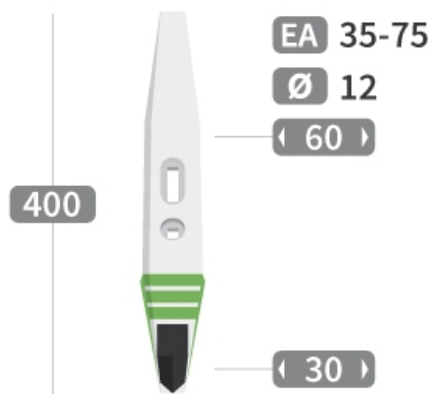

SCVI425 - JPF CARBURE - 19-Apr-2026

SCVI425

Marque/Genre **Toutes marques**

Longueur **400 mm**

Largeur **60 mm**

Épaisseur **20 mm**

Poids **3,100 kg**

Diamètre **12,00 mm**

Soc côte de meçon avec plaquettes carbure et rechargement. Également pour la culture de la vigne.