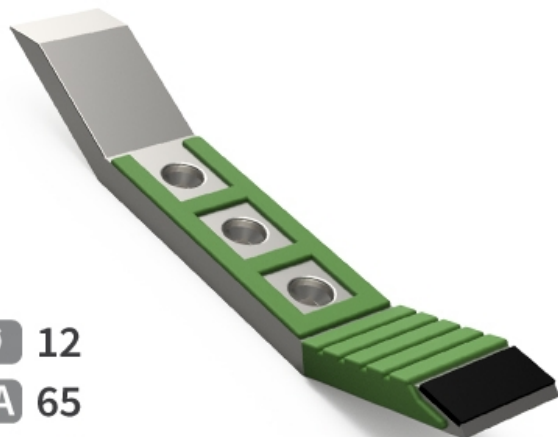

SCAL070- JPF CARBURE - 18-Apr-2026

Ø 12

EA 65

70

SCAL070

Marque/Genre **Pegoraro**

Largeur **70 mm**

Épaisseur **20 mm**

Poids **4,770 kg**

EA **65 mm**

Diamètre **12,00 mm**

Soc de cultivateur 3 trous avec plaquettes carbure et rechargement.