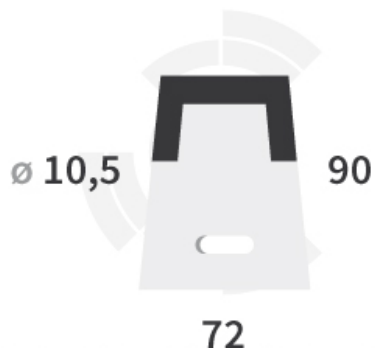

GRLM2009- JPF CARBURE - 18-Apr-2026

JPF CARBURE

GRLM2009

Marque/Genre **Lemken**

Réf. Origine **3492009**

Longueur **90 mm**

Largeur **72 mm**

Poids **0,400 kg**

Diamètre **10,50 mm**

Grattoir avec plaquettes carbure pour Packer.