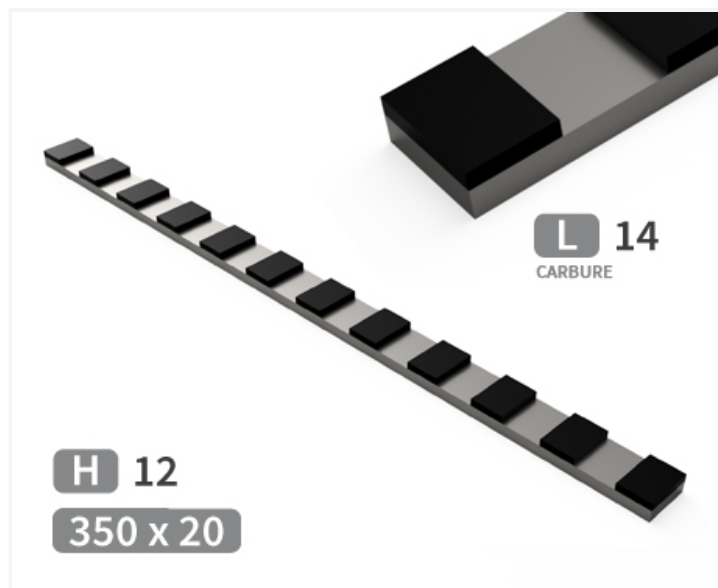

RS3520 - JPF CARBURE - 18-Apr-2026

RS3520

Marque/Genre **Toutes marques**

Réf. Origine **PIÈCE À SOUDER**

Longueur **350 mm**

Largeur **20 mm**

Épaisseur **5 mm**

Poids **0,400 kg**

Mise 12 plaquettes carbure séparées.