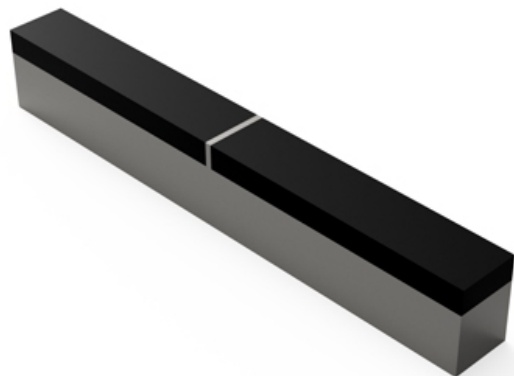

RS1090 - JPF CARBURE - 18-Apr-2026

90 x 10

RS1090

Marque/Genre **Toutes marques**

Réf. Origine **PIÈCE À SOUDER**

Longueur **90 mm**

Largeur **10 mm**

Épaisseur **10 mm**

Poids **0,100 kg**

Mise carbure pour rotor. Également pour la culture de la vigne.