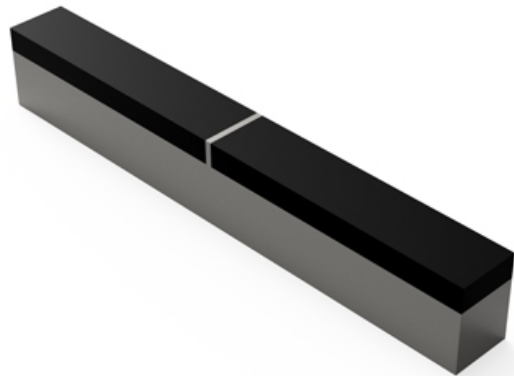

RS1090 - JPF CARBURE - 18-Apr-2026

90 x 10

RS1090

Marque/Genre **Toutes marques**

Réf. Origine **PIÈCE À SOUDER**

Longueur **90 mm**

Largeur **10 mm**

Épaisseur **10 mm**

Poids **0,100 kg**

Mise carbure pour rotor. Également pour la culture de la vigne.