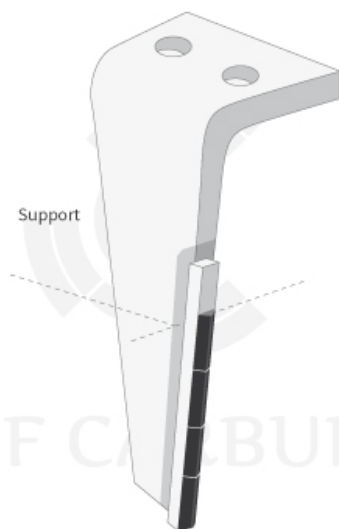

## PRES DH180

Marque/Genre **Toutes marques**

Réf. Origine **PRESTATION**

Longueur **180 mm**

Poids **3,200 kg**

Soudage mise 4 plaquettes carbure sur support client neuf.